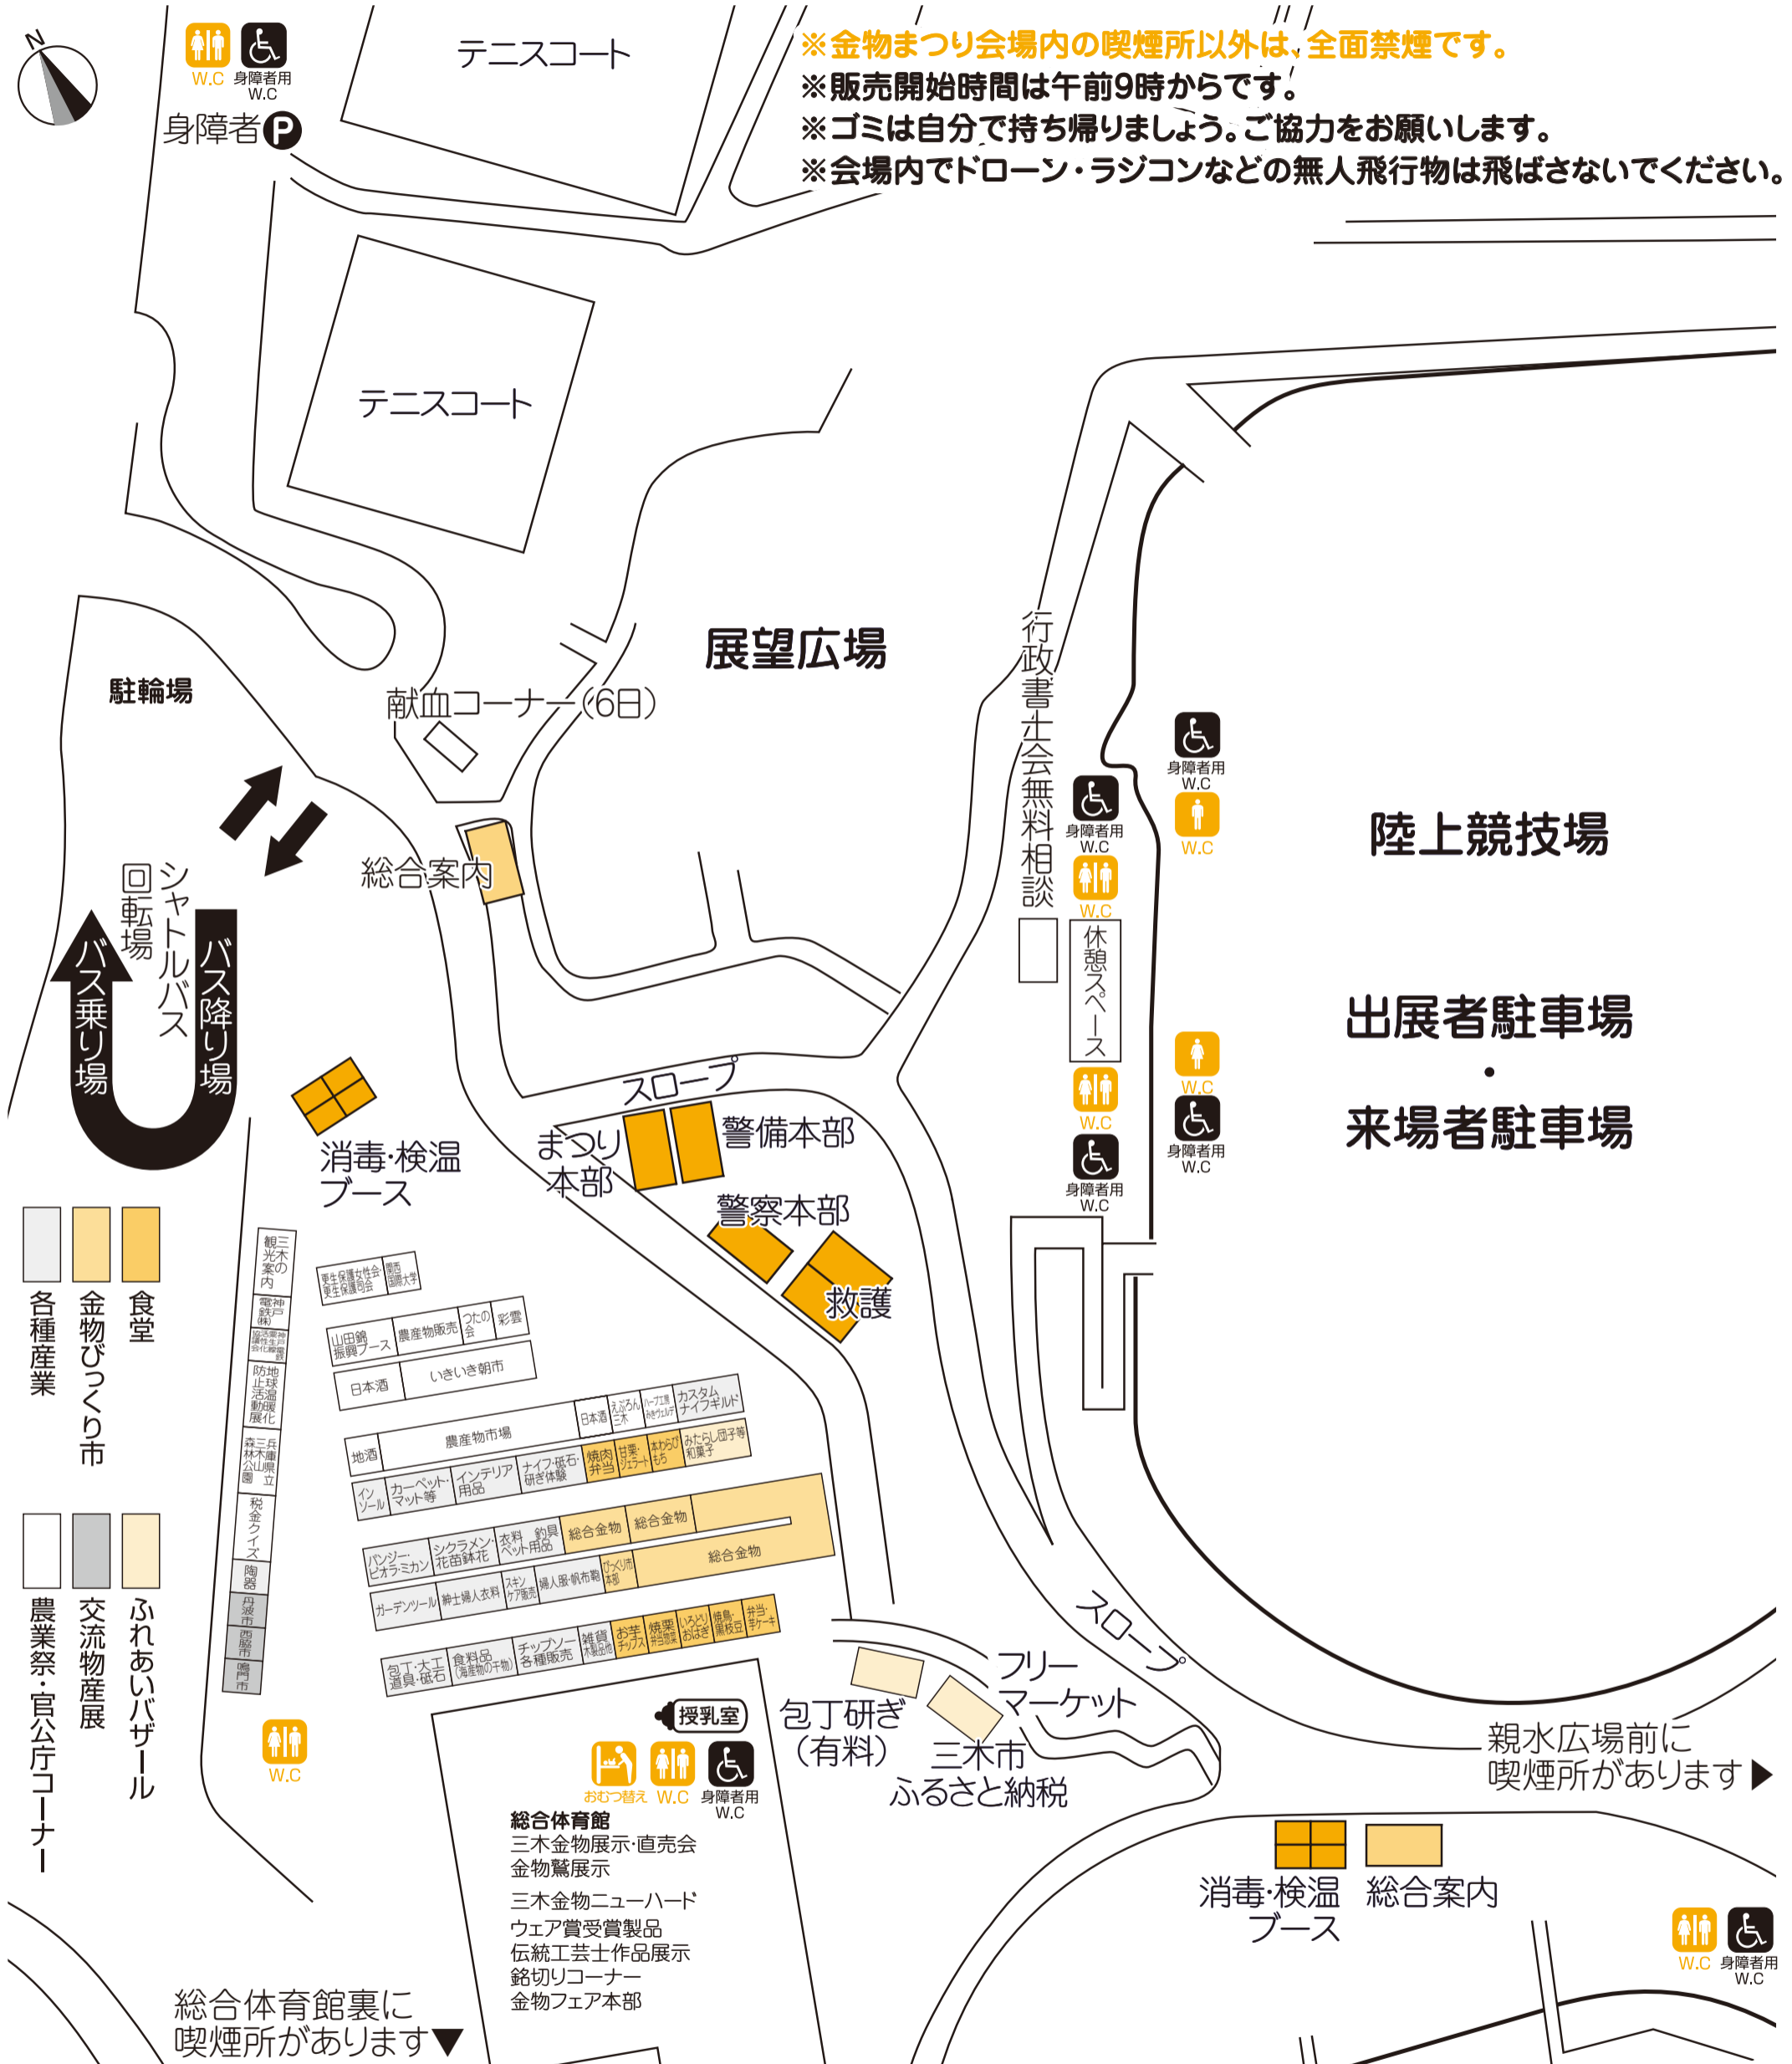

第34回三木金物まつり2022 会場案内

ハーフスタイル

主催／三木金物まつり実行委員会

- ※金物まつり会場内の喫煙所以外は、全面禁煙です。
- ※販売開始時間は午前9時からです。
- ※ゴミは自分で持ち帰りましょう。ご協力をお願いします。
- ※会場内でドローン・ラジコンなどの無人飛行物は飛ばさないでください。

- 飲食物の販売はテイクアウトのみとさせていただきます。
- ステージイベントは実施致しません。
- マスクの着用、手指の消毒、検温、咳エチケット、ソーシャルディスタンスの確保など、新型コロナウイルスの感染拡大防止にご協力ください。

巡回バス最終便(会場前発)		
行先	5日(土)	6日(日)
イオン三木店行	17:30	16:30
神鉄恵比須駅行・志染駅行	17:30	16:30
道の駅みき行	17:30	16:30

◎お早めにバス停にお越し下さい。

三木金物まつり
公式サイト

三木金物まつり実行委員会本部(会場臨時電話)

TEL 090-7442-3260