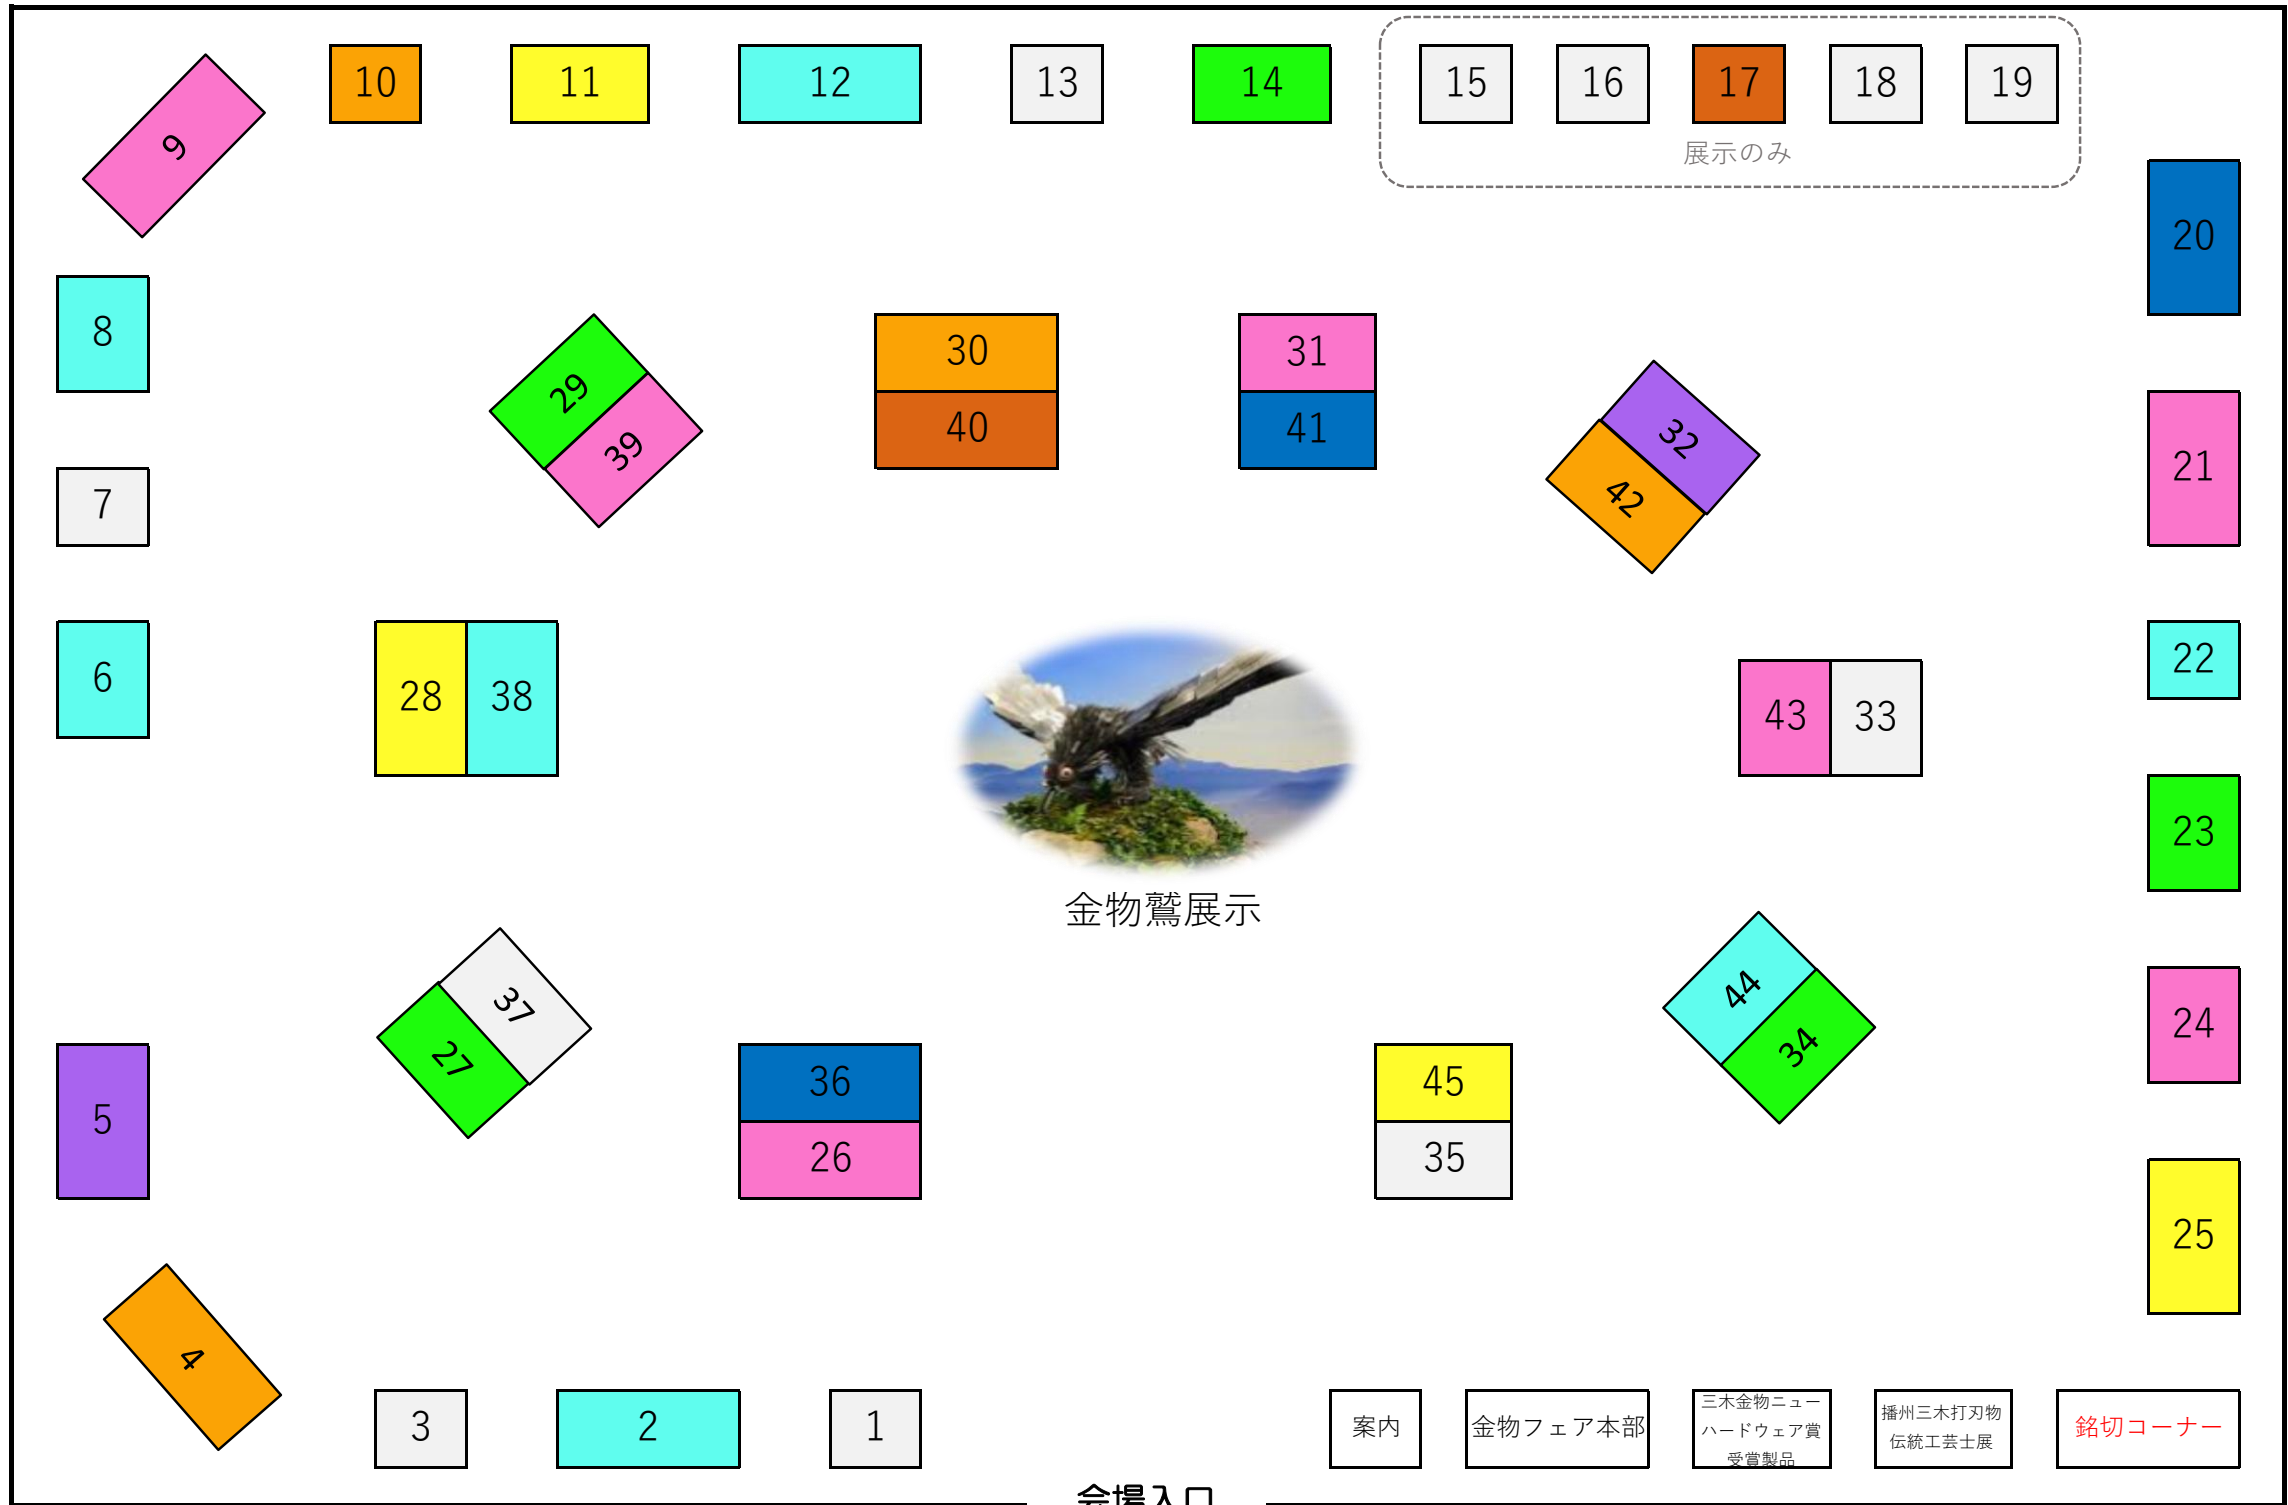

2022年 金物展示直売会 会場レイアウト

鋸
 鑿
 鉋
 鋲
 小刀・ナイフ・彫刻刀
 包丁
 丸鋸・チップソー
 鎌・園芸用品
 作業工具等

会場入口

会場案内図