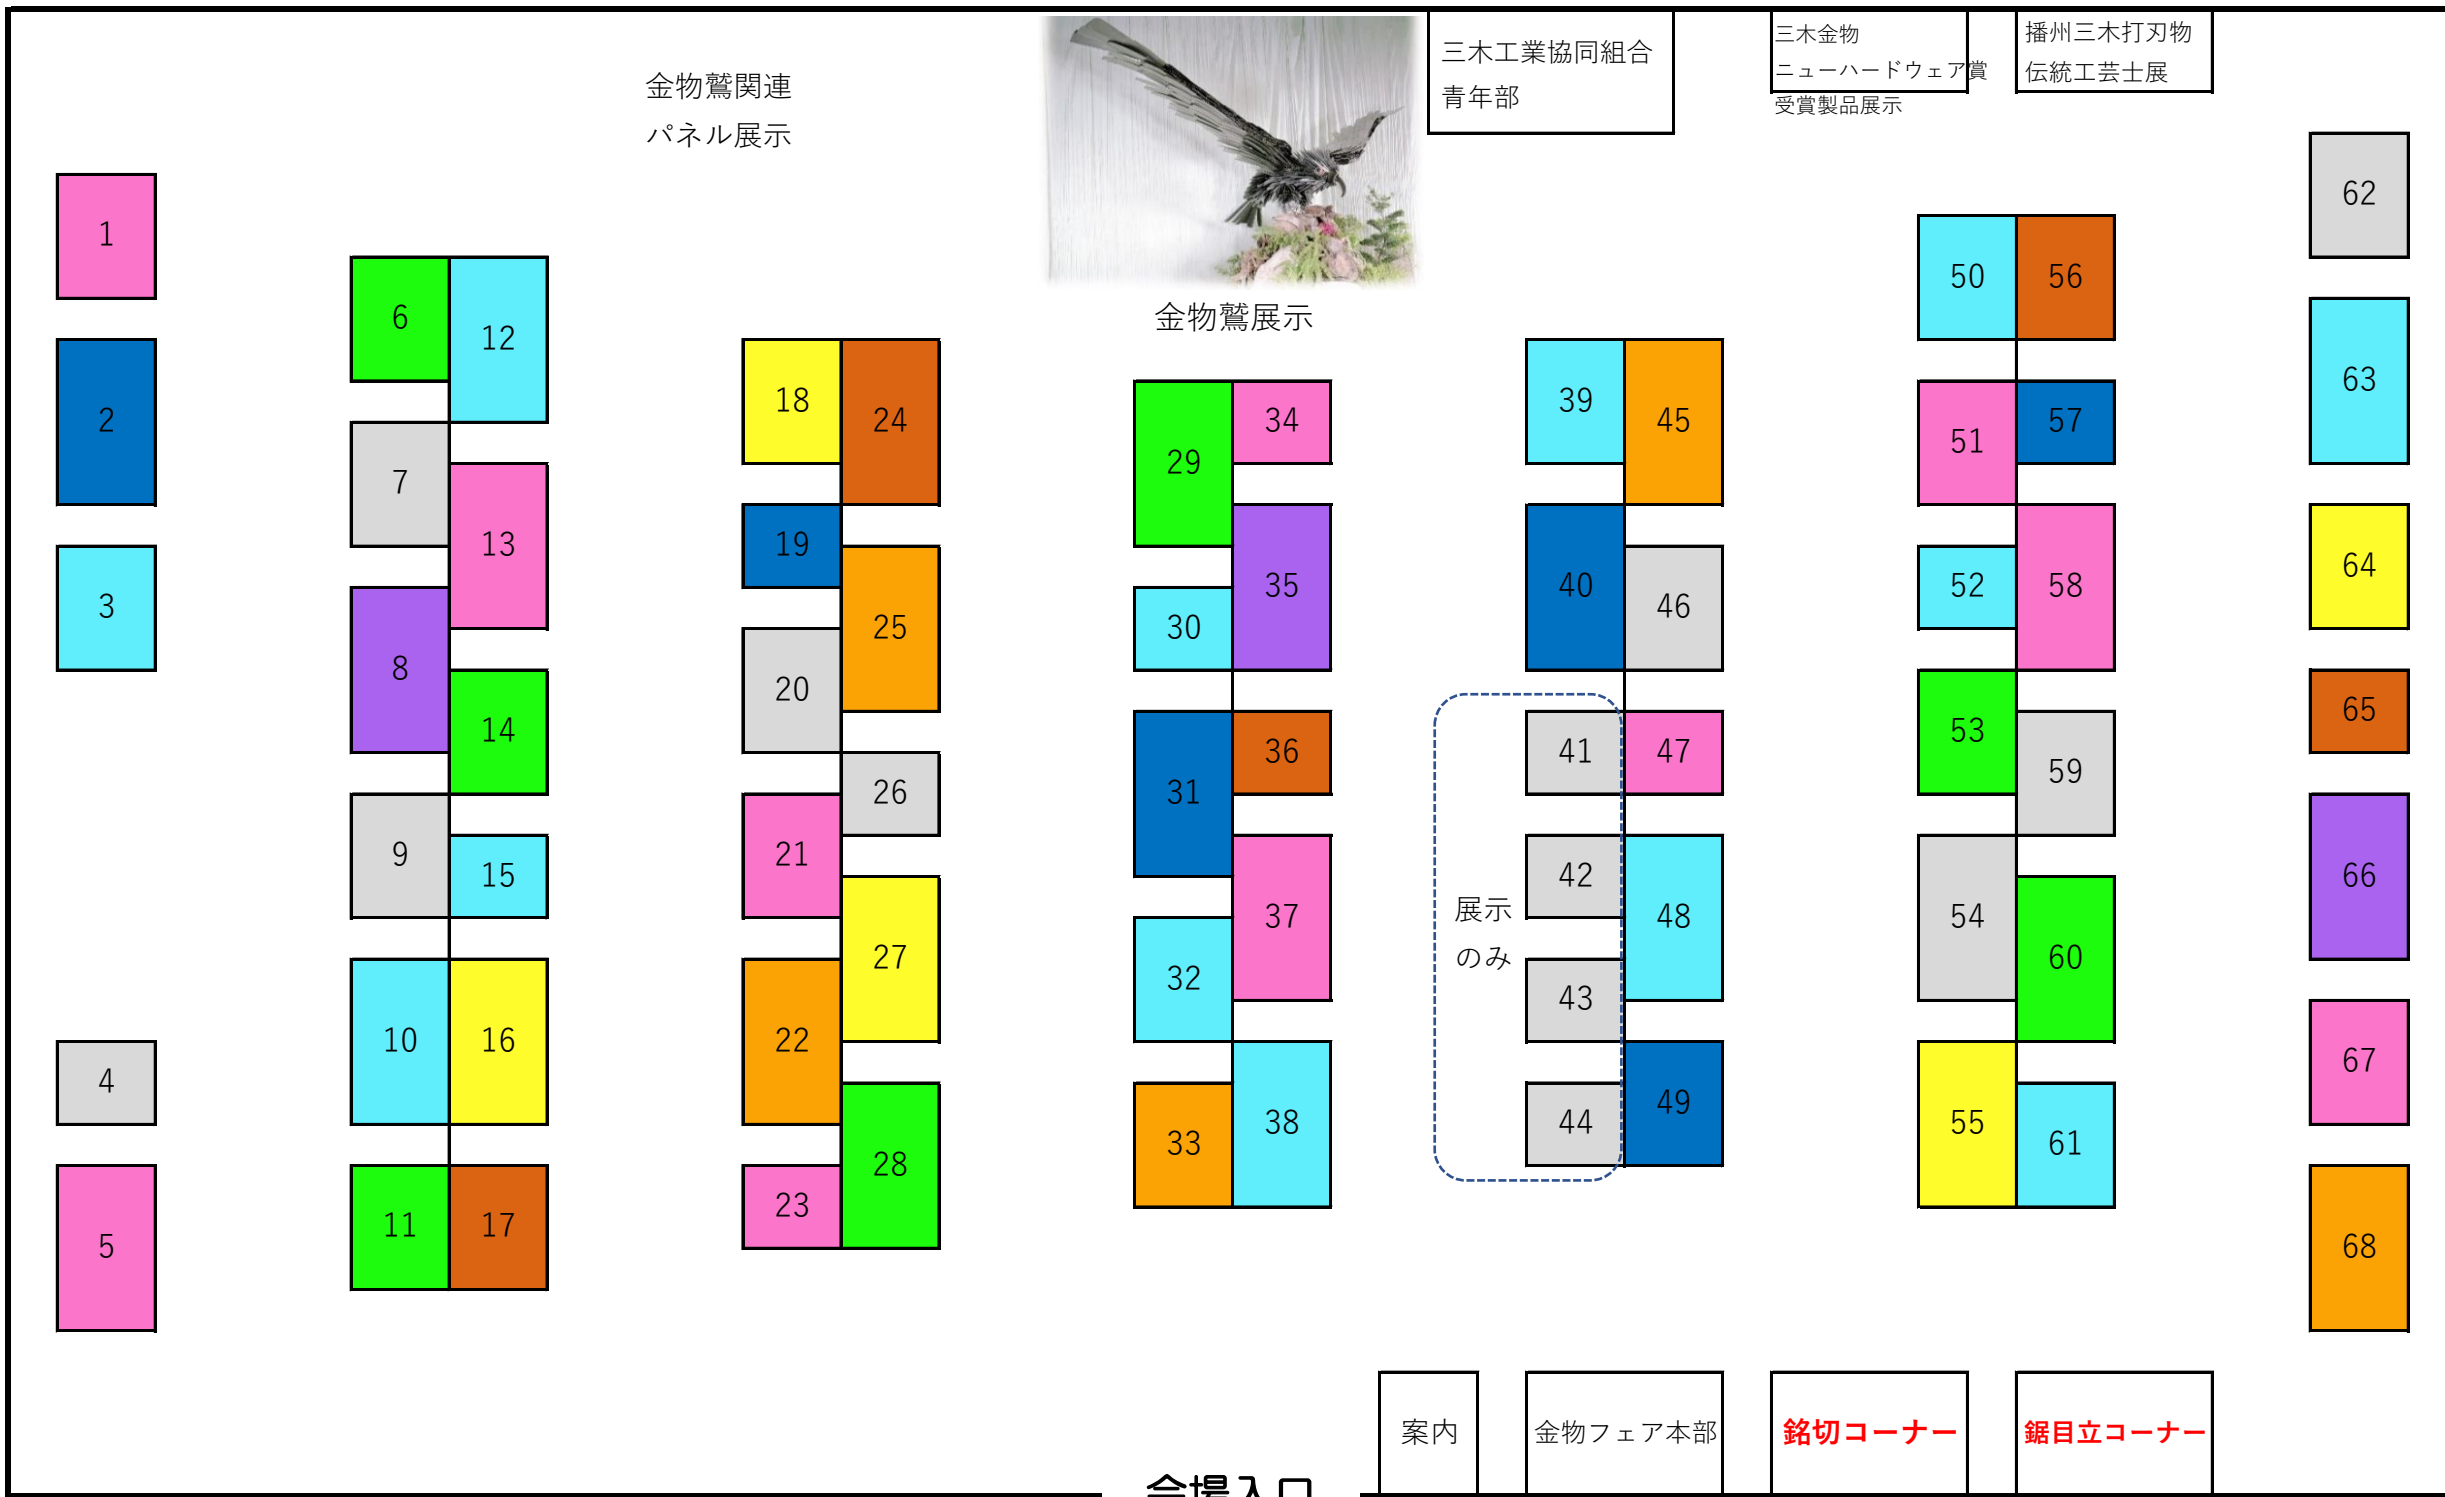

# 2019年 金物展示直売会 会場レイアウト

- 鋸
- 鑿
- 鉋
- 鋲
- 小刀・ナイフ・彫刻刀
- 包丁
- 丸鋸・チップソー
- 鎌・園芸用品
- 作業工具等

金物鷲関連  
パネル展示

金物鷲展示

三木工業協同組合  
青年部

三木金物  
ニューハードウェア賞  
受賞製品展示

播州三木打刃物  
伝統工芸士展

展示  
のみ

会場入口

会場案内図

- 案内
- 金物フェア本部
- 銘切コーナー
- 鋸目立コーナー