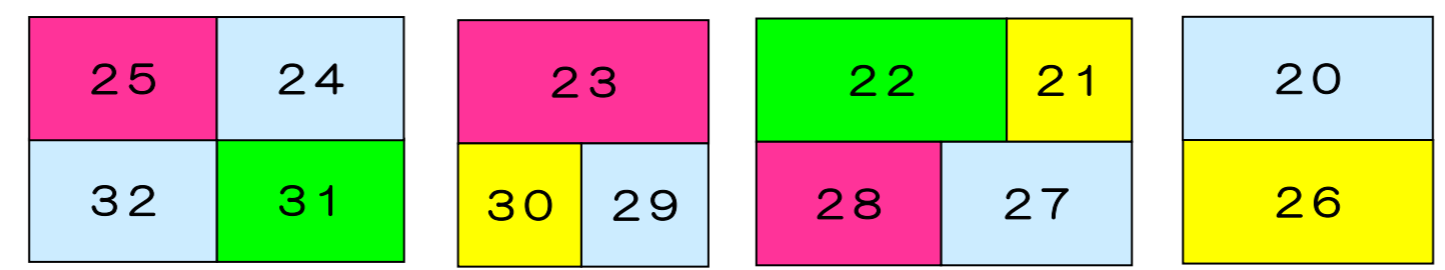

三木金物展示直売会 第2会場レイアウト

喫煙
コーナー

銀(のこぎり) 鑿(のみ) 鉋(かんな) 鍍(こて)

三木金物をつかった
鍍絵体験コーナー
(11月5日(日)のみ)
午前の部 9:30~11:30
午後の部 13:00~15:00
各回定員15名 参加費無料

金物鷲展示

金物鷲
パネル
展示
関連

会場案内図

正面入口