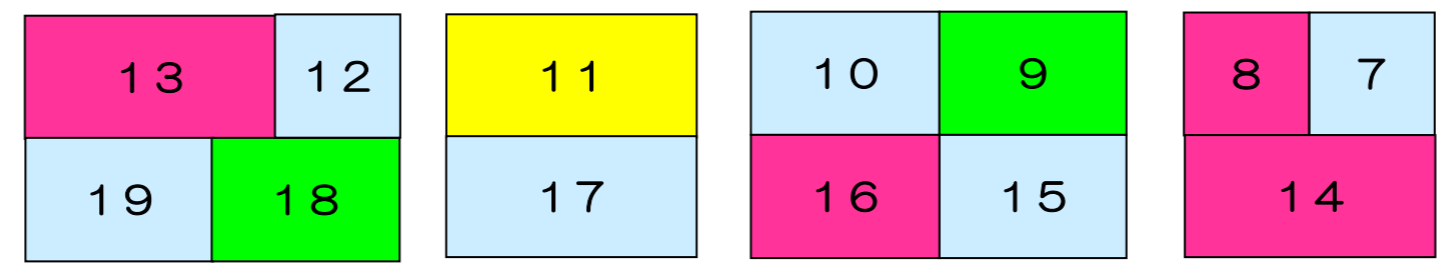

三木金物展示直売会 第2会場レイアウト

喫煙
コーナー

銀(のこぎり) 鑿(のみ) 鉋(かんな) 鍍(こて)

三木金物をつかった
鍍絵体験コーナー
(11月5日(日)のみ)
午前の部 9:30~11:30
午後の部 13:00~15:00
各回定員15名 参加費無料

金物鷲展示

金物鷲
パネル
展示
関連

会場案内図

正面入口