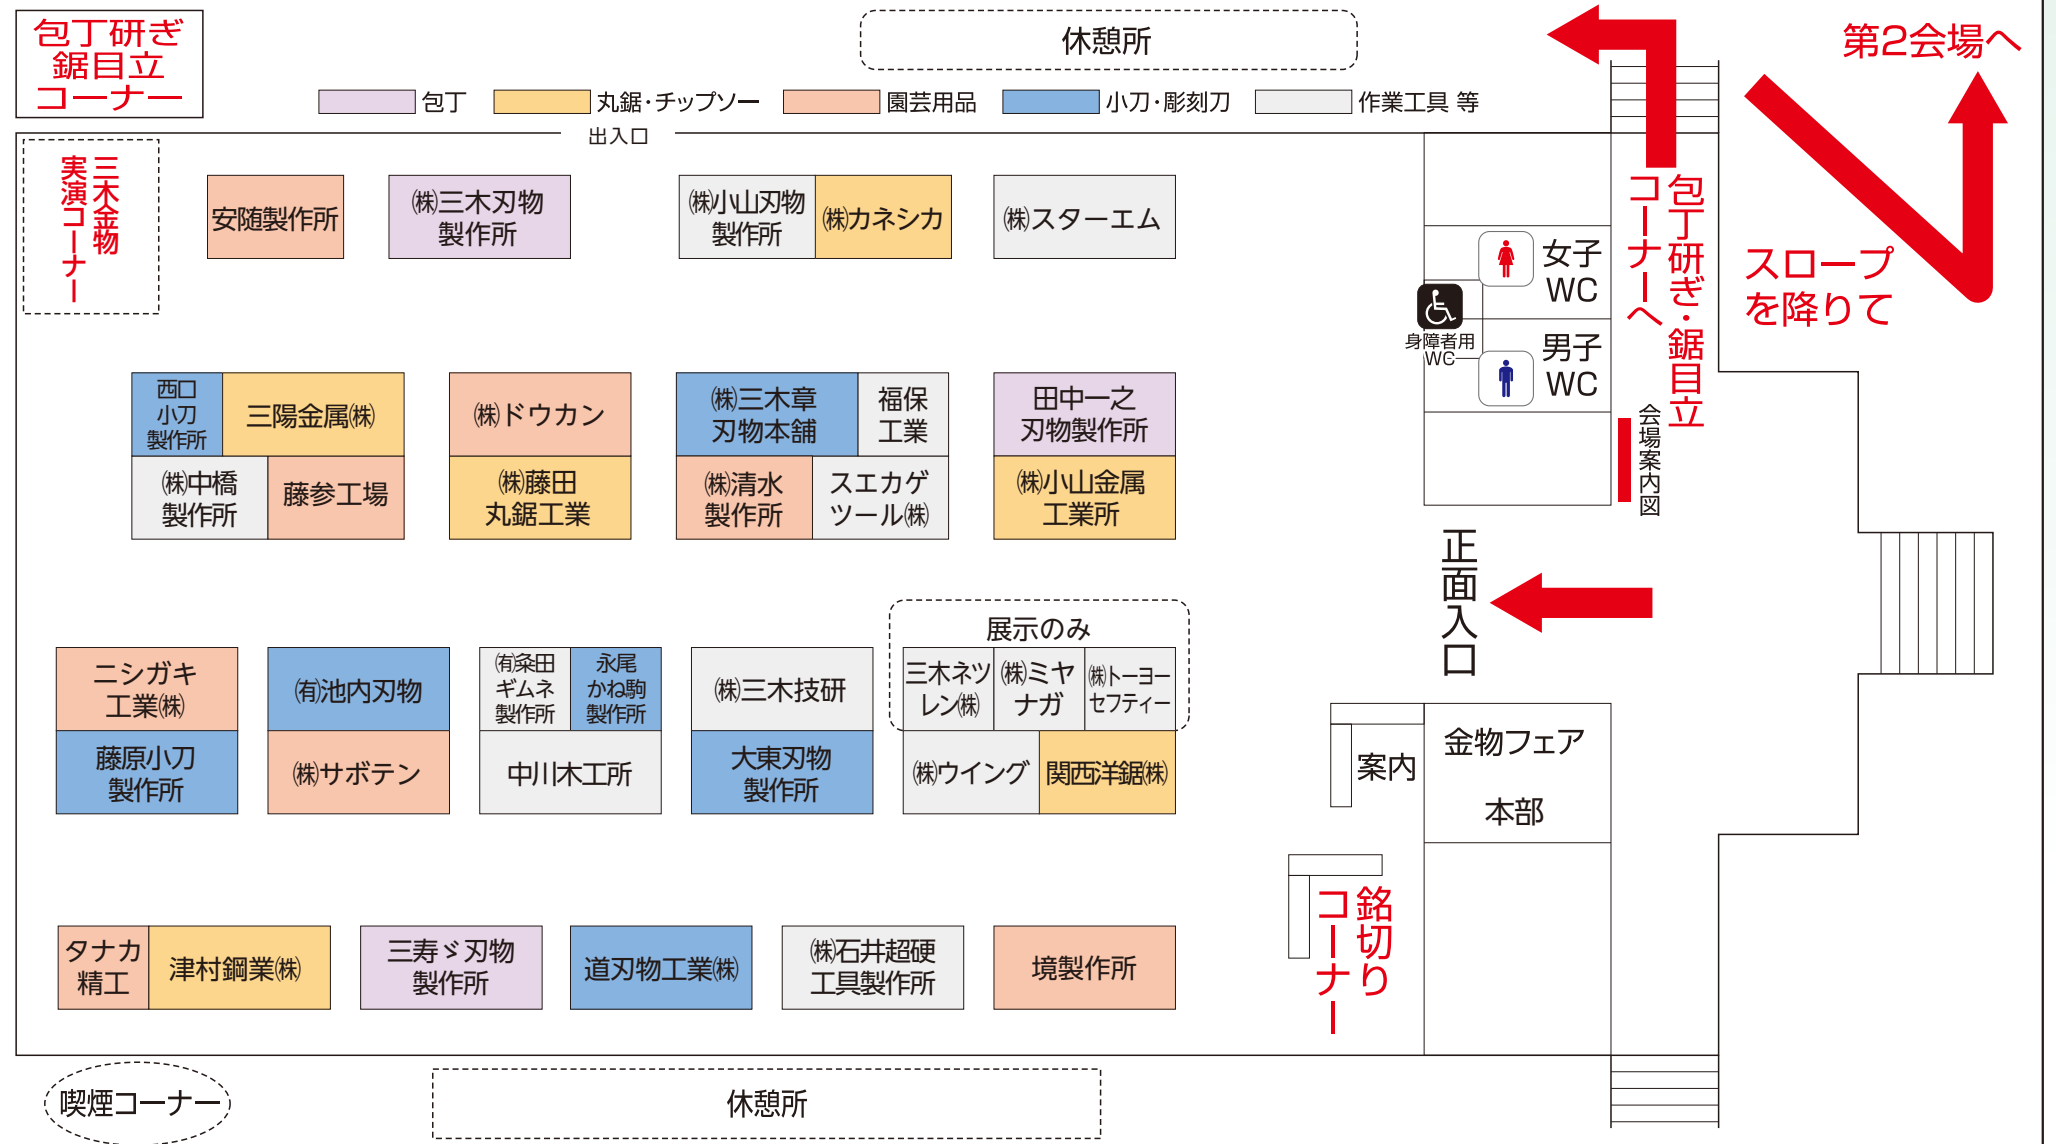

# 三木金物まつり2018メインイベント

## 会場案内

三木のメーカー自慢の金物製品を品目ごとに2会場に分け、広々としたスペースの中で一堂に展示しております。  
 ゆったりとした会場内で生産者の声をじっくりと聞きながら、三木金物を「見て」「触れて」「試して」「話して」「買って」下さい!!  
 三木金物のシンボル金物鷲もお迎えいたします。

### 第1会場：三木勤労者体育センター 包丁・丸鋸・チップソー・園芸用品・小刀・彫刻刀・作業工具等

### 第2会場：三木市民体育館 鋸(のこぎり)・鑿(のみ)・鉋(かんな)・鋲(こて)